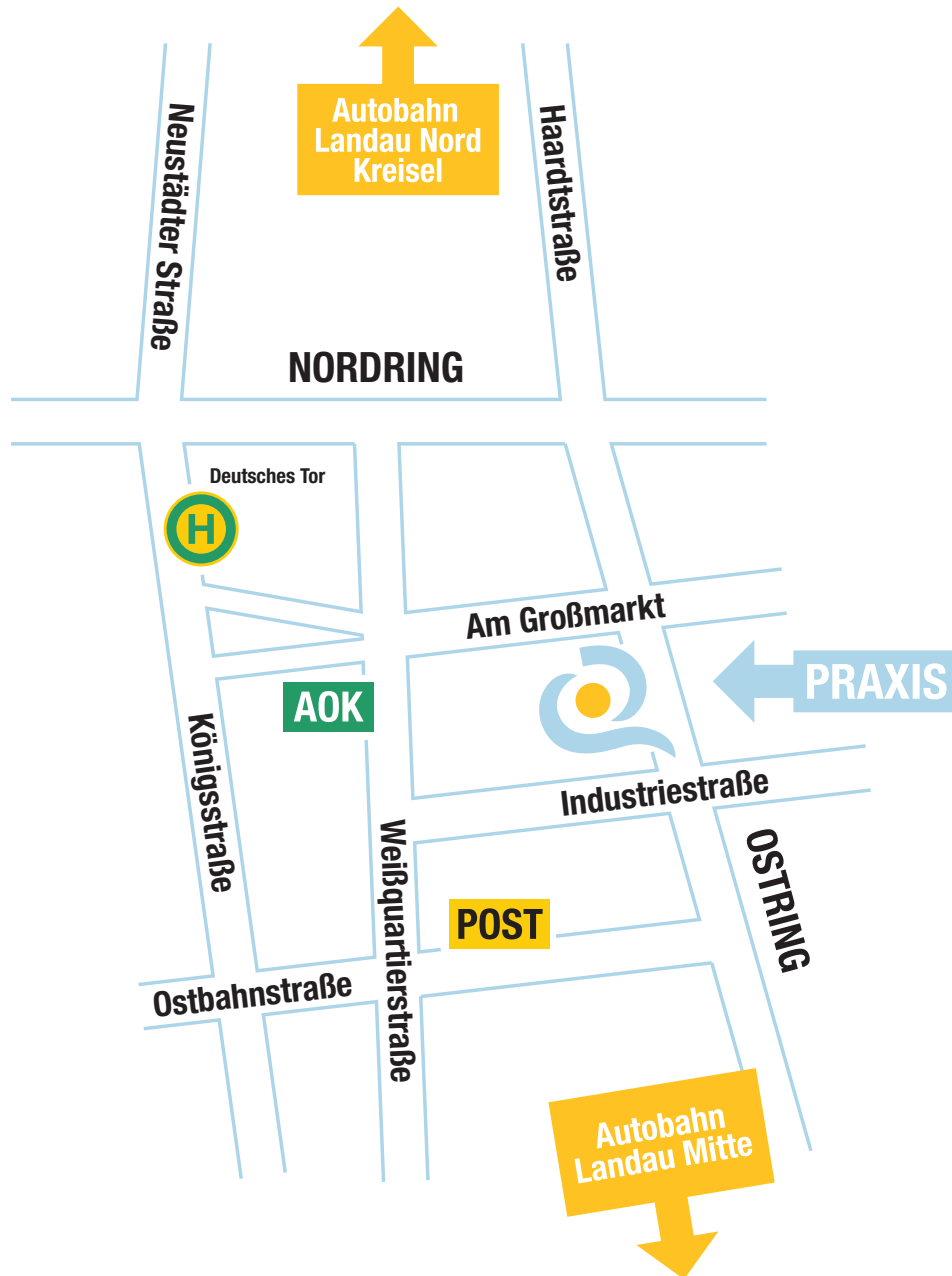

**GEMEINSCHAFTSPRAXIS
DRS. REICHERT & HINCK**

Neue Adresse ab 1. Februar 2008:
Am Großmarkt 4
76829 Landau
Tel: 0 63 41 / 14 66 60